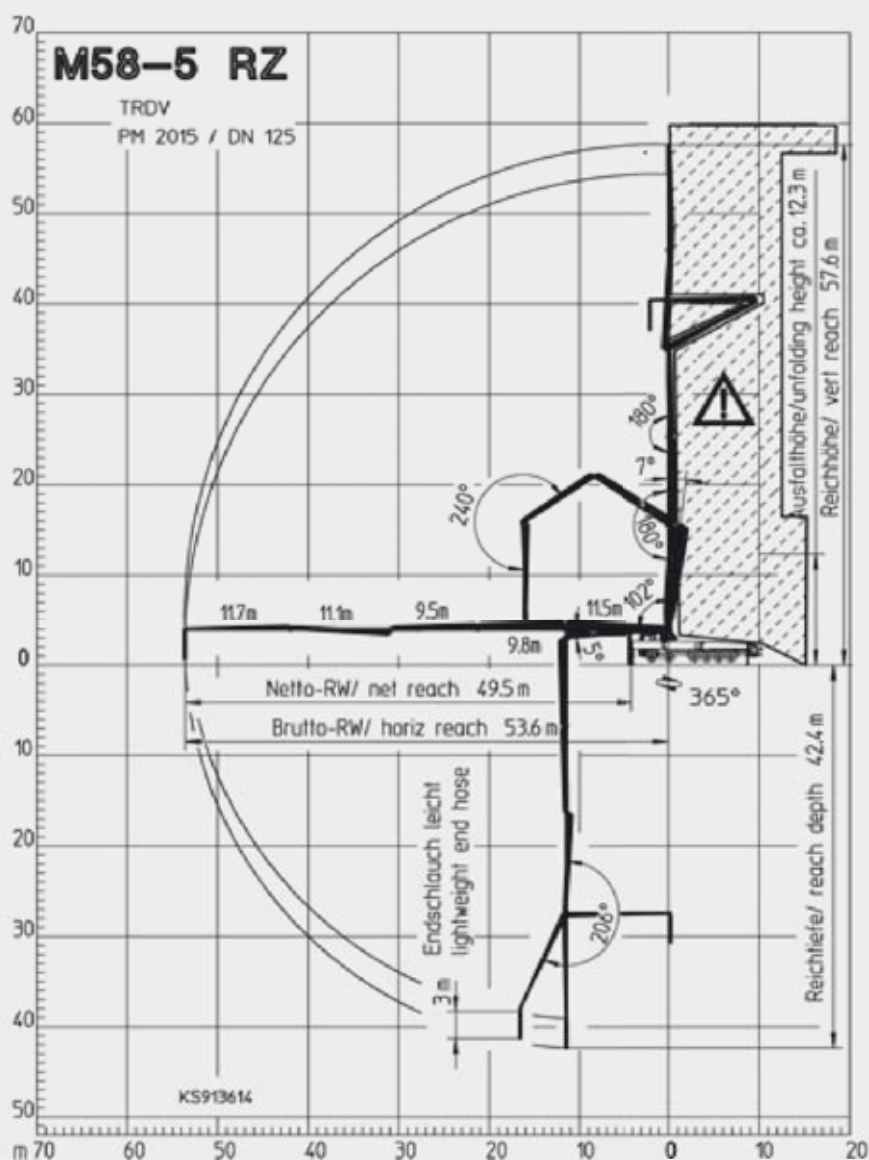

Pompa Autocarrata

Il nuovo braccio M 58-5 RZ:

Massima flessibilità su telaio a 5 o 6 assi

Pompa Autocarrata

Raggio di azione:

NOLEGGIO POMPE E AUTOBETONIERE PER CALCESTRUZZO

20060 COLTURANO (MI)
Via delle Industrie, 50
Tel. e Fax 02 98127260
e-mail: info@tripodisnc.it
www.tripodisnc.it