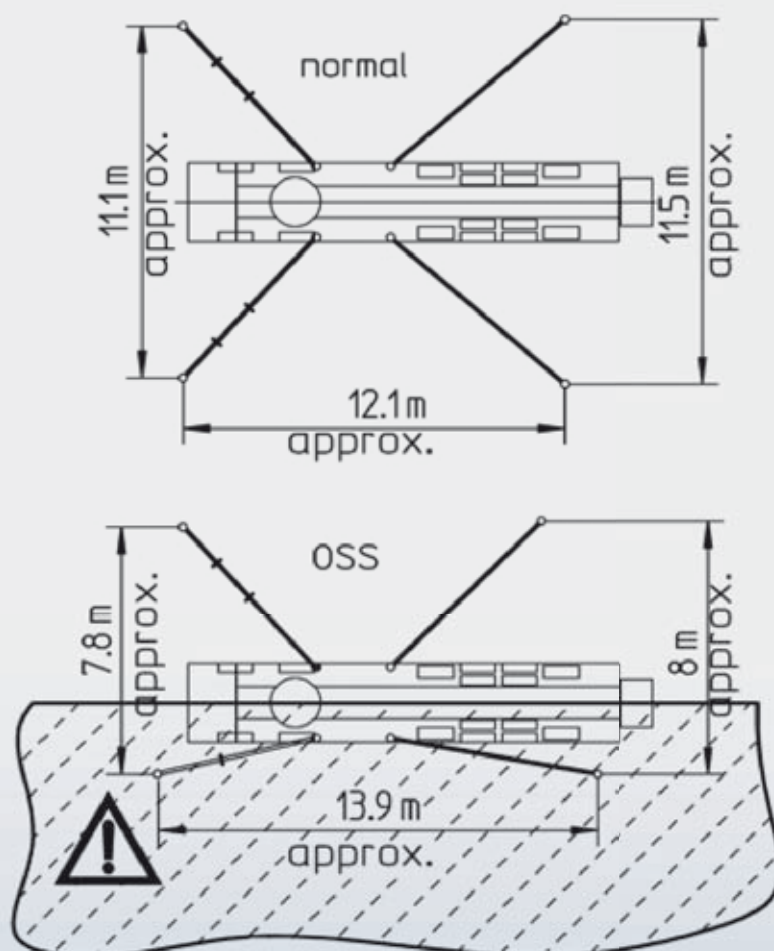

Pompa Autocarrata

Il nuovo braccio M 58-5 RZ:

Massima flessibilità su telaio a 5 o 6 assi

Pompa Autocarrata

Raggio di azione:

NOLEGGIO POMPE E AUTOBETONIERE PER CALCESTRUZZO

20060 COLTURANO (MI)
Via delle Industrie, 50
Tel. e Fax 02 98127260
e-mail: info@tripodisnc.it
www.tripodisnc.it